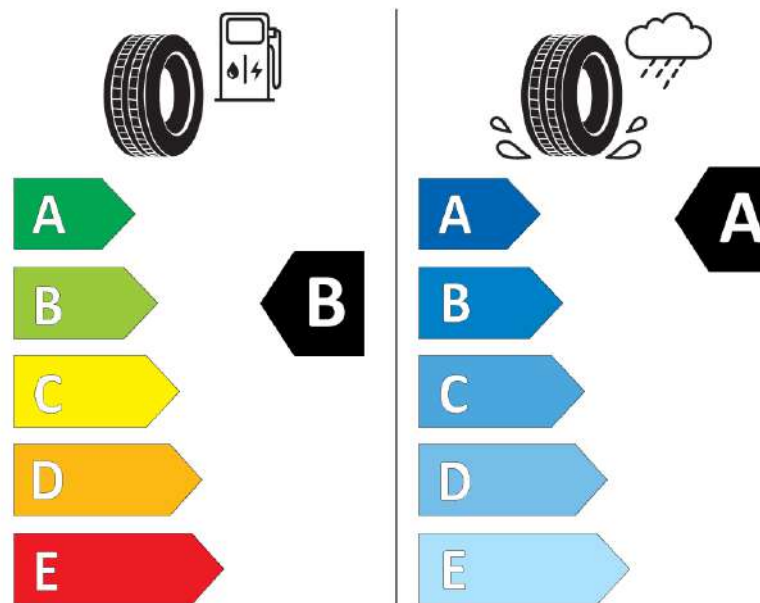

Δελτίο Πληροφοριών Προϊόντος

ΚΑΝΟΝΙΣΜΟΣ (ΕΕ) 2020/740

| | |
|--|--|
| Μάρκα | MICHELIN |
| Εμπορική ονομασία | PRIMACY 4+ |
| Αναγνωριστικό μοντέλου | 969447 |
| Διάσταση | 235/55R17 |
| Δείκτης ικανότητας φόρτωσης | 103 |
| Σύμβολο κατηγορίας ταχύτητας | Y |
| Κατηγορία ως προς την εξοικονόμηση καυσίμου | B |
| Κατηγορία ως προς την πρόσφυση του ελαστικού σε υγρό οδόστρωμα | A |
| Κατηγορία εξωτερικού θορύβου κύλισης | B |
| Τιμή εξωτερικού θορύβου κύλισης | 70 dB |
| Ελαστικό για χρήση σε συνθήκες έντονης χιονόπτωσης | Όχι |
| Ελαστικό πρόσφυσης στον πάγο | Όχι |
| Ημερομηνία έναρξης παραγωγής | 19/20 |
| Ημερομηνία λήξης παραγωγής | |
| Κατηγορία Φορτίου | XL |
| Επιπλέον πληροφορίες | 235/55 R17 103Y XL TL PRIMACY 4+ MI |

ENERG

MICHELIN

969447

235/55R17 103 Y XL

C1

2020/740